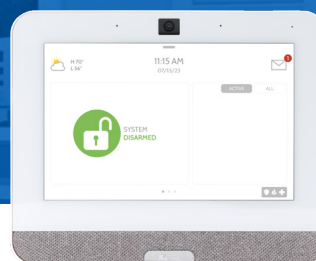

DSC

PowerG

Σας παρουσιάζουμε την τελευταία καινοτομία της **JCI** στον Τομέα των Συστημάτων Συναγερμού!

**One Platform.
Every Application.**

**CONNECT
ALARM**

IQ NS
NO SCREEN

IQ4 HUB
COST-EFFECTIVE

IQ PANEL 4
FLAGSHIP