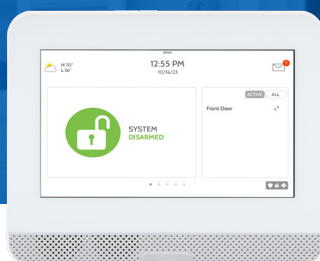

DSC

PowerG

Σας παρουσιάζουμε την τελευταία καινοτομία της **JCI** στον Τομέα των Συστημάτων Συναγερμού!

**One Platform.
Every Application.**

**CONNECT
ALARM**

IQ NS
NO SCREEN

IQ4 HUB
COST-EFFECTIVE

IQ PANEL 4
FLAGSHIP