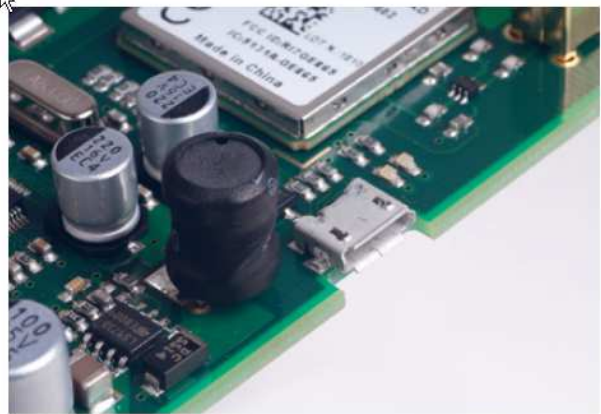

Θύρα Micro-USB για τοπικό προγραμματισμό

Βασικές Δυνατότητες

- Διαθέτει εξομοιωτή τηλεφωνικής γραμμής για σύνδεση με οποιοδήποτε σύστημα συναγερμού
- Αποκωδικοποιεί τοπικά το πρωτόκολλο Contact ID σε φωνητικά μηνύματα, SMS και/ή, email (μπορεί να αποστείλει φωνητικό μήνυμα, SMS ή emails ξεχωριστά για κάθε ζώνη)
- Τα μηνύματα SMS και τα emails μπορούν να έχουν περισσότερους από 128 χαρακτήρες, για ένα σύνολο 200 μηνυμάτων, τα οποία μπορούν να αντιστοιχηθούν σε αντίστοιχα συμβάντα του πρωτοκόλλου Contact ID
- Αποστολή κωδικοποιημένων σημάτων με το πρωτόκολλο Contact-ID, μέσω δικτύου GSM (συσκευές gemino4 and gemino expandable)
- Φωνητικός τηλεφωνητής, με δυνατότητα καταγραφής μέχρι 200 μηνυμάτων, για περισσότερα από 700 δευτερόλεπτα συνολικού χρόνου καταγραφής. Συνεργάζεται με οποιοδήποτε πίνακα συναγερμού της αγοράς ακόμη και αν αυτός δεν διαθέτει μονάδα φωνητικών μηνυμάτων
- Η εγγραφή των φωνητικών μηνυμάτων μπορεί να γίνει μέσω του πληκτρολογίου ή να χρησιμοποιηθούν προ-ηχογραφημένα μηνύματα που υπάρχουν σε έναν Η/Υ ή να εισαχθούν σαν αρχεία wav ή να δημιουργηθούν από την ενσωματωμένη μηχανή μετατροπής κειμένου σε φωνή (μόνο στα αγγλικά) ή την πιο εξελιγμένη μηχανή TTS της Loquento που υποστηρίζει και ελληνικά
- Δύο (2) υποδοχές για κάρτες SIM (οι κάρτες δεν συμπεριλαμβάνονται)
- Ενσωματωμένη κεραία στην πλακέτα και κονέκτορας για σύνδεση εξωτερικής κεραίας με αυτόματη επιλογή του πιο ισχυρού σήματος (Εξυπνη λειτουργία EasyScan®)
- Θύρα USB για έλεγχο και προγραμματισμό
- Θύρα διασύνδεσης **KS-BUS** με δυνατότητα σύνδεσης ενός πληκτρολογίου ergo™ και 1 ή 2 επεκτάσεων auxi (μόνο για επέκταση εισόδων στο gemino expandable)
- 4 προγραμματιζόμενες εισόδους ενσωματωμένες στην πλακέτα (μόνο στο gemino4) ή εναλλακτικά μέχρι 10 προγραμματιζόμενες εισόδους (εξόδους) με την σύνδεση 1 ή 2 επεκτάσεων auxi (μόνο στο gemino expandable)
- Ενσωματωμένες έξοδοι στην πλακέτα: 2 OC (ανοιχτού συλλέκτη) μέχρι 500 mA, με δυνατότητα απομακρυσμένου χειρισμού μέσω κινητού τηλεφώνου (μέσω SMS ή με αναγνώριση χρήστη) ή για επισήμανση κάποιας κατάστασης του συστήματος (π.χ πρόβλημα GSM ή απώλεια τηλεφωνικής γραμμής)
- Τηλεφωνικός κατάλογος μέχρι 100 τηλεφωνικών αριθμών, για απ' ευθείας ενεργοποίηση εξόδων (με αναγνώριση χρήστη)
- Προγραμματισμός με Η/Υ ή flash memory μέσω θύρας USB ή μέσω του πληκτρολογίου ergo™
- Ανίχνευση παρεμβολών GSM (Jamming Detection)
- Πιστωτικός έλεγχος προπληρωμένων καρτών SIM
- Υψηλής ποιότητας ψηφιακός ήχος

Τεχνικά Χαρακτηριστικά